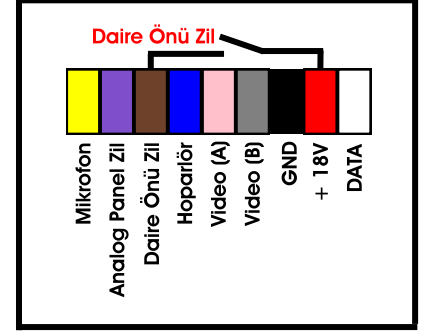

ANKA GÖRÜNTÜLÜ DİYAFON BAĞLANTI ŞEMASI

Extra Kamera coaxial kablo canlı uç Panelde F4 e
bağlanır. Ekranlama Şasesi GND'ye bağlanır

Opsiyonel Ekstra Kamera

DC 12V+
GND

24 V Power
Supply

Daire Ünitesi Klemensleri