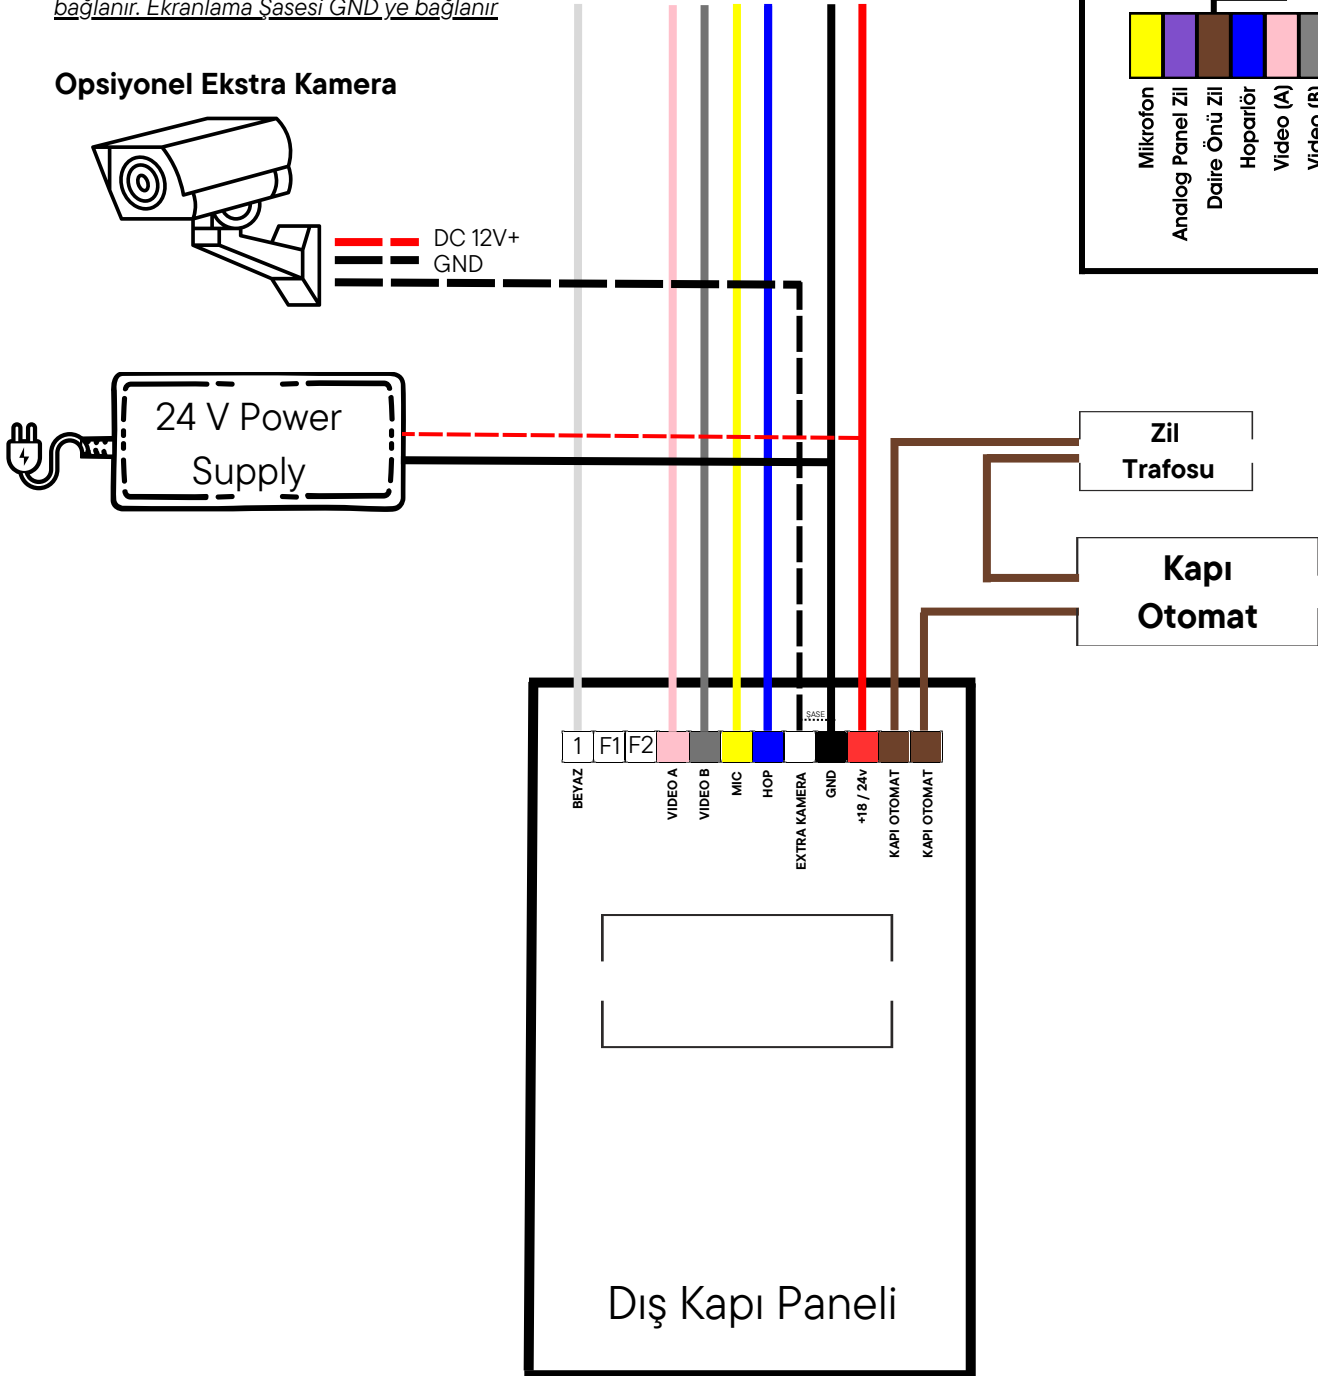

ANKA GÖRÜNTÜLÜ DİYAFON BAĞLANTI ŞEMASI

Extra Kamera coaxial kablo canlı uç Panelde F4 e
bağlanır. Ekranlama Şasesi GND'ye bağlanır

Opsiyonel Ekstra Kamera

DC 12V+
GND

24 V Power
Supply

Daire Ünitesi Klemensleri

Dış Kapı Paneli