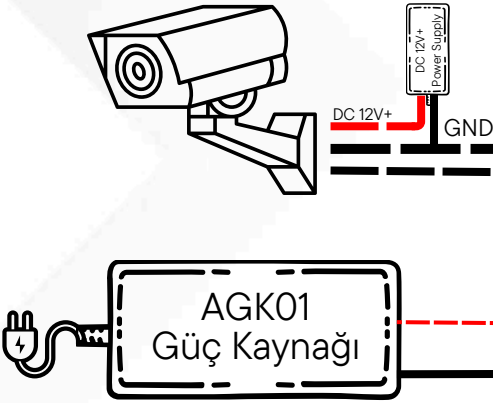

ANKA DİYAFON BAĞLANTI ŞEMASI

Ekstra Kamera bağlanacak ise coaxial kablo canlı uç Panelde Kahverengi "Extra Kamera" kısmına bağlanır. Ekranlama Şasesi GND'ye bağlanır

Opsiyonel Ekstra Kamera