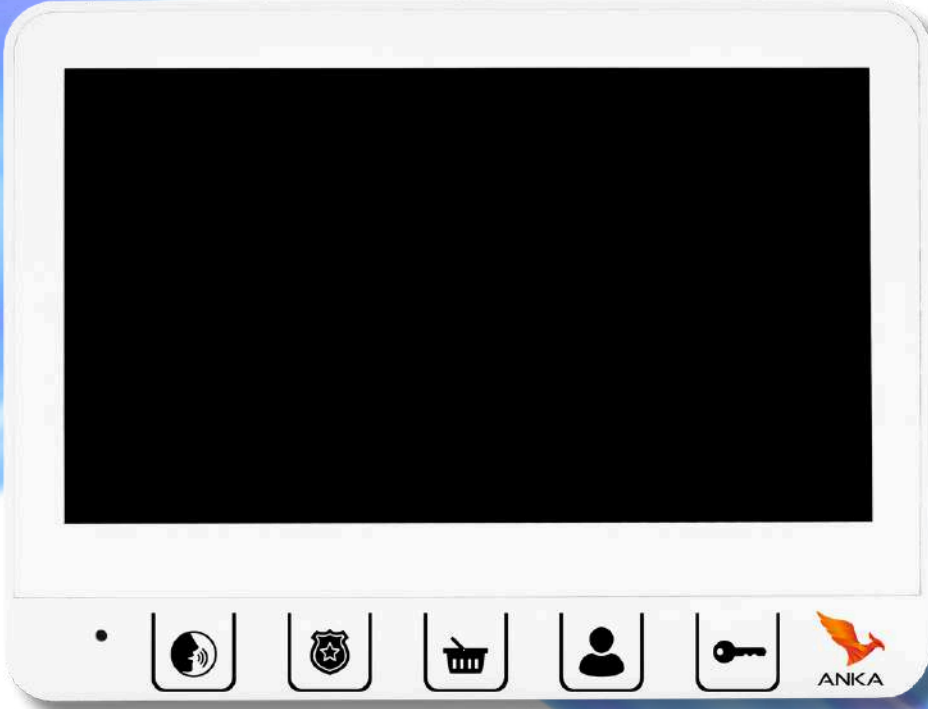

ANKA

Türkiye'nin Diyafonu

Fiyat Listesi 2025-1

ANKA 4.3" DAİRE ÜNİTESİ

ZT411

- Bas-Konuş Özellikli
- Mekanik Butonlu Kullanım
- Ekrandan Ayarlanabilen Dijital Menü (OSD)
- 15 Kademeli Zil Sesi Yükseklik Ayarı
- 10 Farklı Zil Melodisi
- Dış Kapı, Güvenlik ve Daire Önü Zil Sesi Seçeneği
- Parlaklık, Renk ve Kontrast Ayarı
- Güvenlik ve 1 Adet Harici Kamera Görüntüleme
- Opsiyonel Panel Üstü Ekstra 2. Kamera Bağlantısı
- Opsiyonel 2 ve 4 Dış Kapı Paneli ile Görüşebilme
- Apartman Görevlisi ile Görüşme
- Güvenlik ile Görüşme

ZT411

ZT412

ZT421

ZT422

ANKA 7" DAİRE ÜNİTESİ

ZT711

- Bas-Konuş Özellikli
- Mekanik Butonlu Kullanım
- Ekrandan Ayarlanabilen Dijital Menü (OSD)
- 15 Kademeli Zil Sesi Yükseklik Ayarı
- 10 Farklı Zil Melodisi
- Dış Kapı, Güvenlik ve Daire Önü Zil Sesi Seçeneği
- Parlaklık, Renk ve Kontrast Ayarı
- Güvenlik ve 1 Adet Harici Kamera Görüntüleme
- Opsiyonel Panel Üstü Ekstra 2. Kamera Bağlantısı
- Opsiyonel 2 ve 4 Dış Kapı Paneli ile Görüşebilme
- Apartman Görevlisi ile Görüşme
- Güvenlik ile Görüşme

HANDSFREE DAİRE ÜNİTESİ

ZT411DH

4.3" Dokunmatik Butonlu Handsfree Daire Ünitesi

ZT711DH

7" Dokunmatik Butonlu Handsfree Daire Ünitesi

- Eller Serbest (Handsfree) Kullanım
- Dokunmatik Buton
- Ekrandan Ayarlanabilen Dijital Menü (OSD)
- 15 Kademeli Zil Sesi Yükseklik Ayarı
- 10 Farklı Zil Melodisi
- Dış Kapı, Güvenlik ve Daire Önü Zil Sesi Seçeneği
- Parlaklık, Renk ve Kontrast Ayarı
- Güvenlik ve 1 Adet Harici Kamera Görüntüleme
- Opsiyonel Panel Üstü Ekstra 2. Kamera Bağlantısı
- Opsiyonel 2 ve 4 Dış Kapı Paneli ile Görüşebilme
- Apartman Görevlisi ile Görüşme
- Güvenlik ile Görüşme