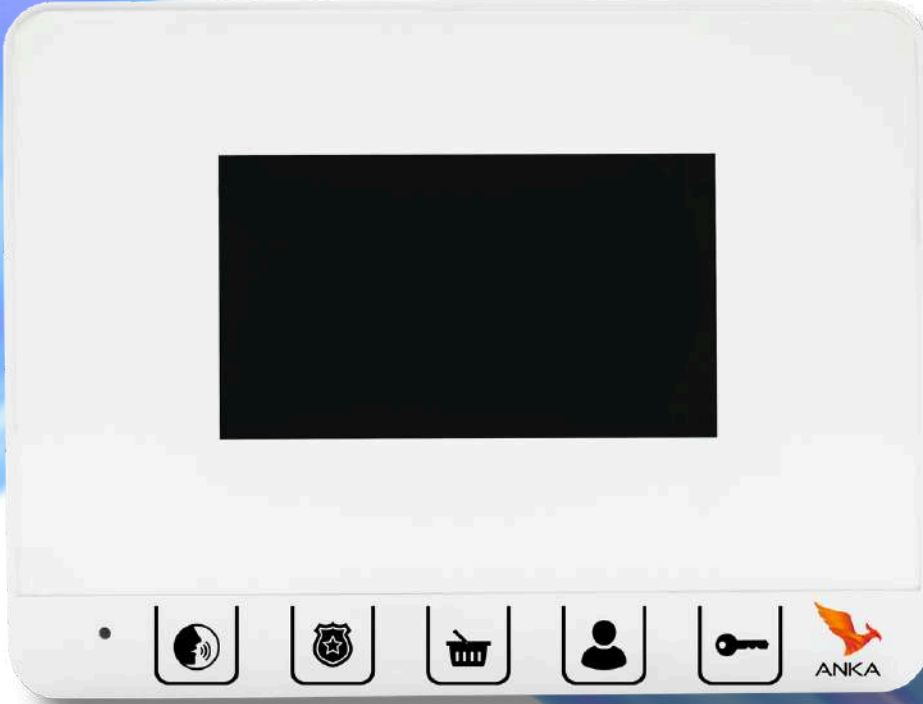

ANKA

Türkiye'nin Diyafonu

Fiyat Listesi 2025-1

ANKA 4.3" DAİRE ÜNİTESİ

ZT411

- Bas-Konuş Özellikli
- Mekanik Butonlu Kullanım
- Ekrandan Ayarlanabilen Dijital Menü (OSD)
- 15 Kademeli Zil Sesi Yükseklik Ayarı
- 10 Farklı Zil Melodisi
- Dış Kapı, Güvenlik ve Daire Önü Zil Sesi Seçeneği
- Parlaklık, Renk ve Kontrast Ayarı
- Güvenlik ve 1 Adet Harici Kamera Görüntüleme
- Opsiyonel Panel Üstü Ekstra 2. Kamera Bağlantısı
- Opsiyonel 2 ve 4 Dış Kapı Paneli ile Görüşebilme
- Apartman Görevlisi ile Görüşme
- Güvenlik ile Görüşme

ZT411

ZT412

ZT421

ZT422

ANKA 7" DAİRE ÜNİTESİ

ZT711

- Bas-Konuş Özellikli
- Mekanik Butonlu Kullanım
- Ekrandan Ayarlanabilen Dijital Menü (OSD)
- 15 Kademeli Zil Sesi Yükseklik Ayarı
- 10 Farklı Zil Melodisi
- Dış Kapı, Güvenlik ve Daire Önü Zil Sesi Seçeneği
- Parlaklık, Renk ve Kontrast Ayarı
- Güvenlik ve 1 Adet Harici Kamera Görüntüleme
- Opsiyonel Panel Üstü Ekstra 2. Kamera Bağlantısı
- Opsiyonel 2 ve 4 Dış Kapı Paneli ile Görüşebilme
- Apartman Görevlisi ile Görüşme
- Güvenlik ile Görüşme

HANDSFREE DAİRE ÜNİTESİ

ZT411DH

4.3" Dokunmatik Butonlu Handsfree Daire Ünitesi

ZT711DH

7" Dokunmatik Butonlu Handsfree Daire Ünitesi

- Eller Serbest (Handsfree) Kullanım
- Dokunmatik Buton
- Ekrandan Ayarlanabilen Dijital Menü (OSD)
- 15 Kademeli Zil Sesi Yükseklik Ayarı
- 10 Farklı Zil Melodisi
- Dış Kapı, Güvenlik ve Daire Önü Zil Sesi Seçeneği
- Parlaklık, Renk ve Kontrast Ayarı
- Güvenlik ve 1 Adet Harici Kamera Görüntüleme
- Opsiyonel Panel Üstü Ekstra 2. Kamera Bağlantısı
- Opsiyonel 2 ve 4 Dış Kapı Paneli ile Görüşebilme
- Apartman Görevlisi ile Görüşme
- Güvenlik ile Görüşme