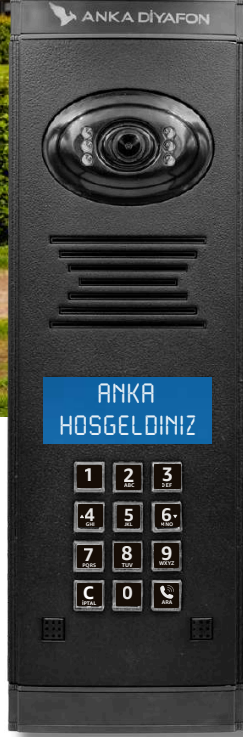

KAPI PANELLERİ

Kolay
Montaj

ZTP200G

ZTP200S

**KALINLIK
22MM**

ZTP400

**2 SATIR LCD EKLANLI
ŞİFRE GEÇİŞLİ
ALÜMİNYUM KAPI PANELİ**

**4 SATIR LCD EKLANLI
ŞİFRE GEÇİŞLİ
ALÜMİNYUM KAPI PANELİ**

**YERLİ
ÜRETİM**

- Tek Panelde 512 Aboneye Bağlanma Olanakı
- Abonenin İsmi ve Daire Numarasını Gösteren LCD Ekran ve Aydınlatma Tuş Takımı
- Gece Görüntü Kalitesini Yükselten Ayarlanabilir Beyaz Led Aydınlatma
- Menü Yön Tuşları
- Fotoselli Hareket Algılayıcı
- Doğrudan Görevliye Bağlı Zil Tuşu
- Konnektörlü Kolay Bağlantı
- Sıva Üstü ya da Sıva Altı Montaj İmkânı
- Yanlış Daire Arandığında İPTAL tuşu ile Anında Arama İptali