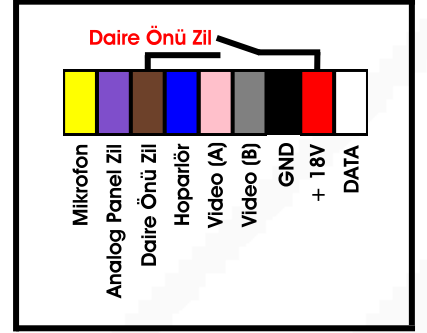

Daire Ünitesi Klemensleri ZT4XX / ZT7XX

Kolay Montaj
Kolay Kullanım