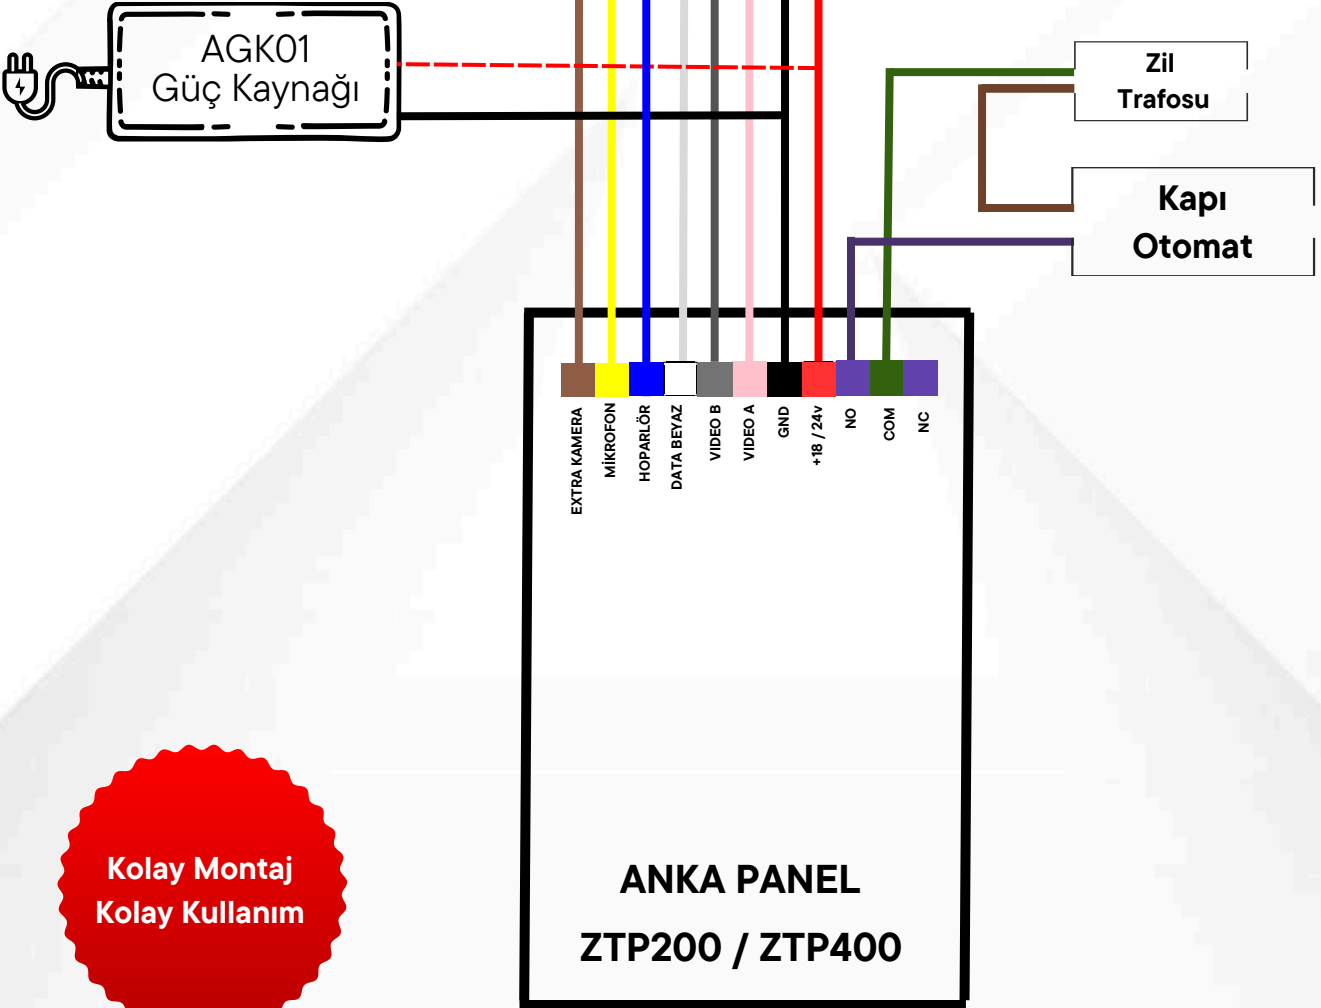

Daire Ünitesi Klemensleri ZT4XX / ZT7XX

Kolay Montaj
Kolay Kullanım